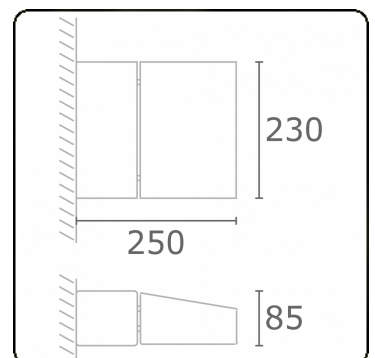

Lichttechnische gegevens

CIE Fluxcode	53 83 97 99 73

Opmerkingen

directe lichtuitstraling

ENERGY

Verrijgbaar op aanvraag.

Disponible sur demande.

Available on request.

Auf Anfrage.

WXYZ
kWh/1000h

MULTILINE®

2019/2015