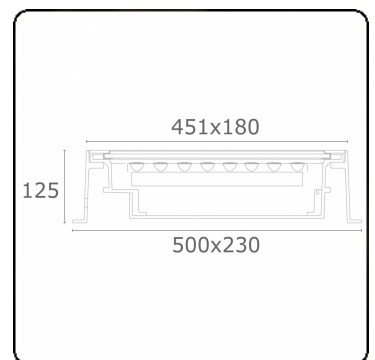

Metro-D 451x180mm - 30° einstellbar - mit Eingießgehäuse
36.73094-0000

Leuchtendaten

Montage	Bodeneinbau
Lichtaustritt	Indirekt - einstellbar
Lichtstärkeverteilung	einstellbar
Leuchten Abdeckung	Glas
Schutzgrad	IP 67
Maximale Belastung	5000 kg überrollbar (inklusive Eingießstopf)
T°	<75 °
Gehäuse	Aluminium/Edelstahl
Verarbeitung	Verarbeitung in matt schwarz RAL 9105
Prüfzeichen	CE, ISO 9001

Lichttechnische Daten

CIE Fluxcode	0 0 0 0 73
--------------	------------

Bemerkungen

451x180mm - klares Glas - Led Streifen sind separat einstellbar bis 30°

ENERGY

Verrijgbaar op aanvraag.

Disponible sur demande.