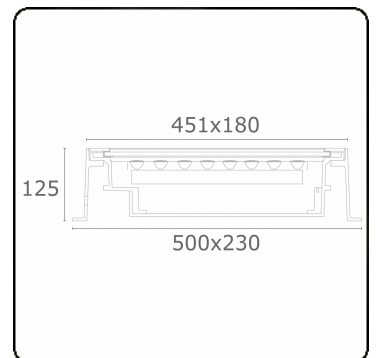

Metro-D 451x180mm - 30° instelbaar - met ingietbehuizing
36.73094-0000

Armatuurgegevens

Montage	Grondinbouw
Lichtuittreding	Indirect - kantelbaar
Lichtverdeling	kantelbaar
Afscherming	Glas
Beschermingsgraad	IP 67
Maximale belasting	5000 kg overrijdbaar (inclusief ingietpot)
T°	<75 °
Behuizing	Aluminium/Edelstaal
Afwerking	mat zwarte afwerking RAL 9105
Keurmerken	CE, ISO 9001

Lichttechnische gegevens

CIE Fluxcode	0 0 0 0 73
--------------	------------

Opmerkingen

451x180mm - helder glas - strips zijn afzonderlijk instelbaar tot 30°

ENERGY

Verrijgbaar op aanvraag.

Disponible sur demande.