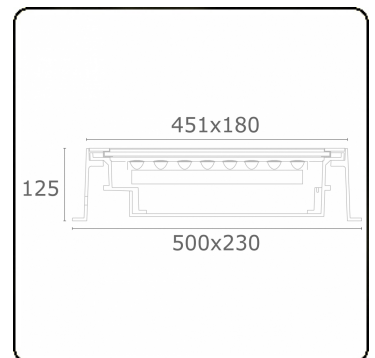

**Metro-D 451x180mm - 30° einstellbar - mit Eingießgehäuse**  
36.73091-0000

**Leuchtendaten**

Montage	Bodeneinbau
Lichtaustritt	Indirekt - einstellbar
Lichtstärkeverteilung	einstellbar
Leuchten Abdeckung	Glas
Schutzgrad	IP 67
Maximale Belastung	5000 kg überrollbar (inklusive Eingießstopf)
T°	<75 °
Gehäuse	Aluminium/Edelstahl
Verarbeitung	Verarbeitung in matt schwarz RAL 9105
Prüfzeichen	CE, ISO 9001

**Lichttechnische Daten**

CIE Fluxcode	0 0 0 0 73
--------------	------------

**Bemerkungen**

451x180mm - klares Glas - Led Streifen sind separat einstellbar bis 30°

**ENERGY**

Verkrijgbaar op aanvraag.

Disponible sur demande.