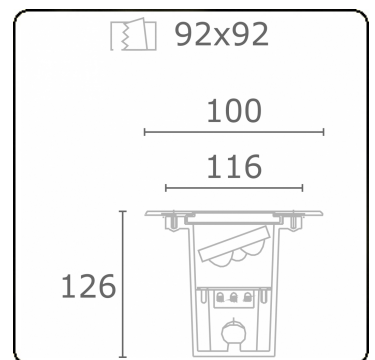

**Metro-D 100x100mm - 20° instelbaar - zonder ingietbehuizing**  
36.20093-0000

**Armatuurgegevens**

Montage	Grondinbouw
Lichtuittreding	Indirect - kantelbaar
Lichtverdeling	kantelbaar
Afscherming	Glas
Beschermingsgraad	IP 67
Maximale belasting	1000 kg overloopbaar (exclusief ingietpot)
T°	<75 °
Behuizing	Aluminium/Edelstaal
Afwerking	mat zwarte afwerking RAL 9105
Keurmerken	CE, ISO 9001

**Lichttechnische gegevens**

CIE Fluxcode	0 0 0 0 75
--------------	------------

**Opmerkingen**

100x100mm - helder glas - instelbaar tot 20°

**ENERGY**

Verrijgbaar op aanvraag.

Disponible sur demande.

Available on request.