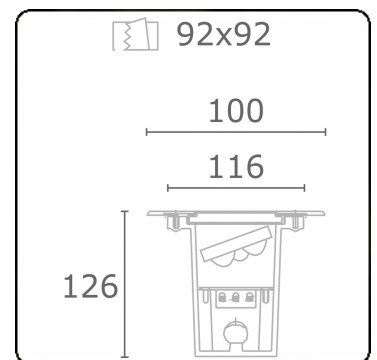

Metro-D 100x100mm - 20° instelbaar - zonder ingietbehuizing
36.20090-0000

Armatuurgegevens

Montage	Grondinbouw
Lichtuittreding	Indirect - kantelbaar
Lichtverdeling	kantelbaar
Afscherming	Glas
Beschermingsgraad	IP 67
Maximale belasting	1000 kg overloopbaar (exclusief ingietpot)
T°	<75 °
Behuizing	Aluminium/Edelstaal
Afwerking	mat zwarte afwerking RAL 9105
Keurmerken	CE, ISO 9001

Elektrische Gegevens

Veiligheidsklasse	III
Voeding	24V DC

Lampgegevens

Lamptype	LED 3000K 8°
Wattage	3x1W
Bruto lichtstroom	378
Armatuur vermogen	4,2W
Afschermingsglas	vlak - helder
Aantal	1
Levensduur LED module	L70/B50 > 60000h
Kleurtolerantie	MacAdam 3
CRI	80

Lichttechnische gegevens

CIE Fluxcode	0 0 0 0 75
--------------	------------

Opmerkingen

100x100mm - helder glas - instelbaar tot 20°

ENERGY

A ▶
B ▶ Verkrijgbaar op aanvraag.
C ▶ Disponible sur demande.
D ▶
E ▶ Available on request.
F ▶ Auf Anfrage.
G ▶