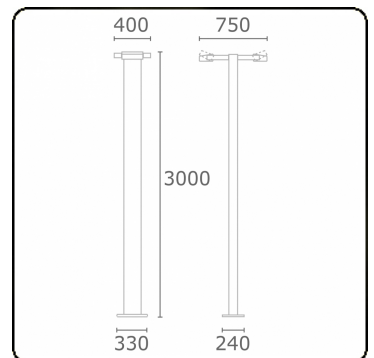

Gardo-2
35.01294-7916

Armaturegegevens

Montage	Grond
Lichtuittreding	Direct
Afscherming	Glas
Beschermingsgraad	IP 54
Behuizing	Aluminium
Afwerking	RAL 7016 antraciet structuur
Keurmerken	CE, ISO 9001

Elektrische Gegevens

Veiligheidsklasse	I
Voeding	230V
Voorschakelapparaat	Stroomvoeding

Lampgegevens

Lamptype	LED 4000K
Wattage	24W
Bruto lichtstroom	5120
Armatuur vermogen	2x29W
Aantal	2
Levensduur LED module	L80/B10 = 50000h
Kleurtolerantie	MacAdam 3
CRI	85

Lichttechnische gegevens

CIE Fluxcode	53 83 97 99 73

Opmerkingen

inclusief aansluitdeur met zekering - TC-D en LED met gezandstraald glas, andere lichtbronnen met helder glas

ENERGY

Verrijgbaar op aanvraag.

Disponible sur demande.

Available on request.

Auf Anfrage.

WXYZ
kWh/1000h

MULTILINE®

2019/2015