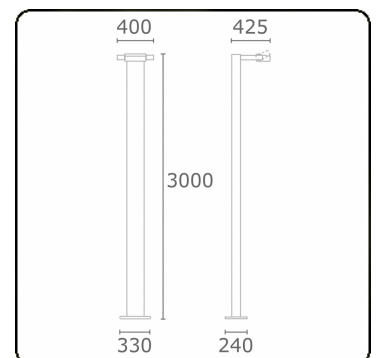

Gardo-1
35.01193-7916

Armaturegegevens

Montage	Grond
Lichtuittreding	Direct
Afscherming	Glas
Beschermingsgraad	IP 54
Behuizing	Aluminium
Afwerking	RAL 7016 antraciet structuur
Keurmerken	CE, ISO 9001

Elektrische Gegevens

Veiligheidsklasse	I
Voeding	230V
Voorschakelapparaat	Stroomvoeding

Lampgegevens

Lamptype	LED 3000K
Wattage	24W
Bruto lichtstroom	2440
Armatuur vermogen	29W
Aantal	1
Levensduur LED module	L80/B10 = 50000h
Kleurtolerantie	MacAdam 3
CRI	85

Lichttechnische gegevens

CIE Fluxcode	53 83 97 99 73

Opmerkingen

inclusief aansluitdeur met zekering - TC-D en LED met gezandstraald glas, andere lichtbronnen met helder glas

ENERGY

Verrijgbaar op aanvraag.

Disponible sur demande.

Available on request.

Auf Anfrage.

WXYZ
kWh/1000h

MULTILINE®

2019/2015