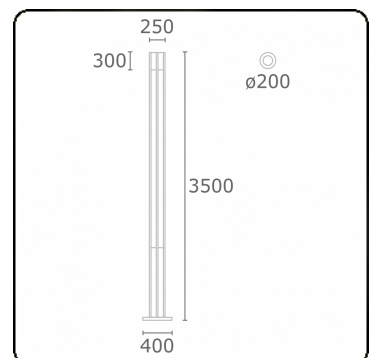

Connex 8
35.70841-7916

Armatuurgegevens

Montage	Grond
Lichtuittreding	Direct
Afscherming	Glas
Beschermingsgraad	IP 54
Behuizing	Aluminium
Afwerking	RAL 7016 antraciet structuur
Keurmerken	CE, ISO 9001

Elektrische Gegevens

Veiligheidsklasse	I
Voeding	230V
Voorschakelapparaat	Stroomvoeding

Lampgegevens

Lamptype	LED 4000K
Wattage	59W
Bruto lichtstroom	6000
Armatuur vermogen	65W
Aantal	1
Levensduur LED module	L80/B10 = 50000h
Kleurtolerantie	MacAdam 3
CRI	85

Lichttechnische gegevens

CIE Fluxcode	99 100 100 100 90

Opmerkingen

inclusief aansluitdeur met zekering

ENERGY

Verrijgbaar op aanvraag.
Disponible sur demande.
Available on request.
Auf Anfrage.

WXYZ
kWh/1000h

MULTILINE®

2019/2015