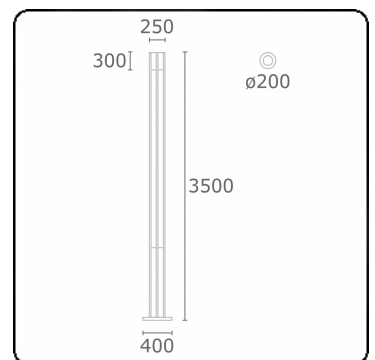

Connex 8  
35.70831-7916

**Caractéristiques de l'armature**

Montage	Fond
Diffusion lumineuse	Direct
Couverture pour armatures	Verre
Degré de protection	IP 54
Matériel	Aluminium
Finition	RAL 7016 anthracite texturé
Certifications	CE, ISO 9001

**Caractéristiques électriques**

Classe électrique	I
Alimentation	230V
Ballast	Alimentation par le courant

**Caractéristiques des lampes**

Type de lampe	LED 3000K
Wattage	59W
Flux lumineux brut	5750
Luminaire puissance	65W
Nombre	1
Durée de vie module LED	L80/B10 = 50000h
Tolérance de couleur	MacAdam 3
CRI	85

**Caractéristiques photométriques**

Code flux CIE	99 100 100 100 90
---------------	-------------------

**Remarques**

porte accès avec coupe-circuit inclus

**ENERGY**

Verrijgbaar op aanvraag.

Disponibile sur demande.