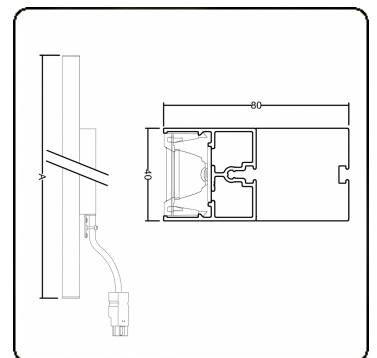

**Photometric details**

UGR	<19
CIE Fluxcode	98 100 100 99 84

**Dimensions**

A	850 mm
---	--------

**Remarks**

Ceiling luminaire - Direct - LO 400mA - VDT louvre - RAL

**ENERGY**

A  
 Verkrijgbaar op aanvraag.  
B  
 Disponible sur demande.  
C  
D  
 Available on request.  
E  
F  
 Auf Anfrage.  
G