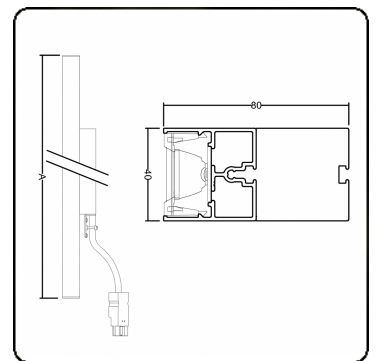

**Photometric details**

UGR	<19
CIE Fluxcode	98 100 100 99 84

**Dimensions**

A	2530 mm
---	---------

**Remarks**

Ceiling luminaire - Direct - LO 400mA - VDT louvre - RAL

**ENERGY**

A  
 Verkrijgbaar op aanvraag.  
C  
 Disponible sur demande.  
D  
 Available on request.  
E  
 Auf Anfrage.  
G