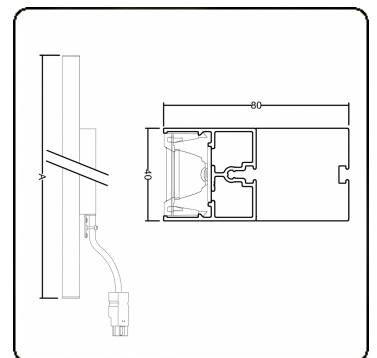

Lichttechnische Daten

UGR	<19
CIE Fluxcode	98 100 100 99 84

Abmessungen

A	2810 mm
---	---------

Bemerkungen

Deckenleuchte - Direkt - LO 400mA - BAP raster - RAL

ENERGY

Verrijgbaar op aanvraag.