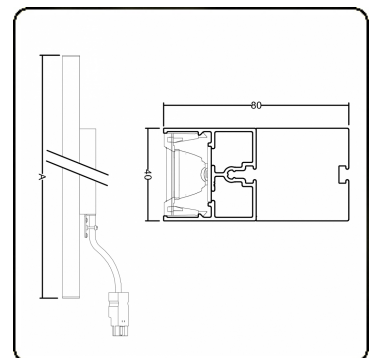

Lichttechnische Daten

UGR	<19
CIE Fluxcode	98 100 100 99 84

Abmessungen

A	2250 mm
---	---------

Bemerkungen

Deckenleuchte - Direkt - LO 400mA - BAP raster - RAL

ENERGY

Verrijgbaar op aanvraag.