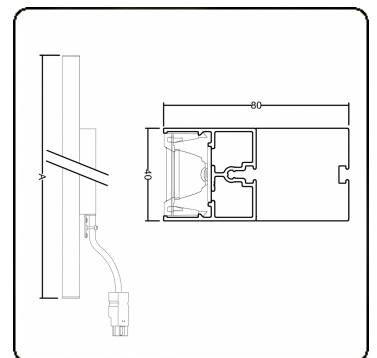

Lichttechnische Daten

UGR	<19
CIE Fluxcode	98 100 100 99 84

Abmessungen

A	1970 mm
---	---------

Bemerkungen

Deckenleuchte - Direkt - LO 400mA - BAP raster - RAL

ENERGY

Verrijgbaar op aanvraag.