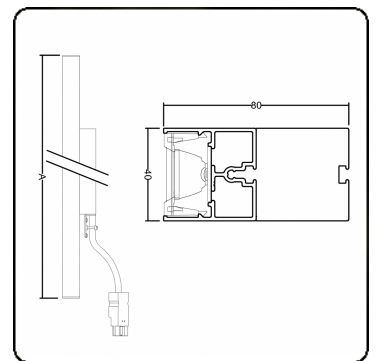

Photometric details

UGR	<19
CIE Fluxcode	98 100 100 99 84

Dimensions

A	1970 mm
---	---------

Remarks

Ceiling luminaire - Direct - LO 400mA - VDT louvre - RAL

ENERGY

A
 Verkrijgbaar op aanvraag.
B
 Disponible sur demande.
C
D
 Available on request.
E
F
G
 Auf Anfrage.