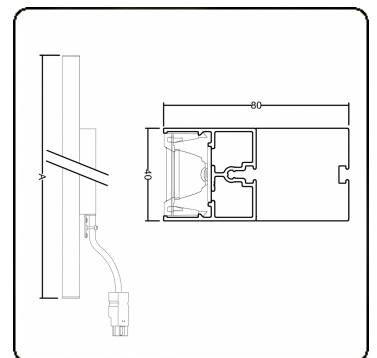

Lichttechnische Daten

UGR	<19
CIE Fluxcode	98 100 100 99 84

Abmessungen

A	1690 mm
---	---------

Bemerkungen

Deckenleuchte - Direkt - LO 400mA - BAP raster - RAL

ENERGY

Verrijgbaar op aanvraag.