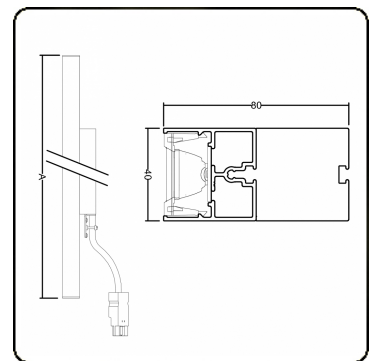

Photometric details

UGR	<19
CIE Fluxcode	98 100 100 99 84

Dimensions

A	2810 mm
---	---------

Remarks

Ceiling luminaire - Direct - LO 400mA - VDT louvre - RAL

ENERGY

A
 Verkrijgbaar op aanvraag.
B
 Disponible sur demande.
C
D
 Available on request.
E
F
 Auf Anfrage.
G