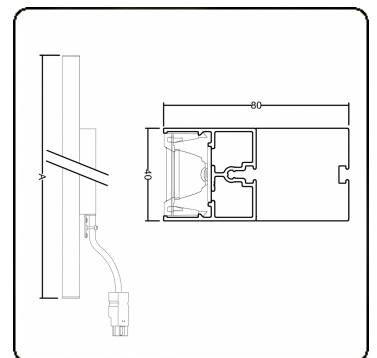

**Lichttechnische Daten**

UGR	<19
CIE Fluxcode	98 100 100 99 84

**Abmessungen**

A	2530 mm
---	---------

**Bemerkungen**

Deckenleuchte - Direkt - LO 400mA - BAP raster - RAL

**ENERGY**

Verrijgbaar op aanvraag.