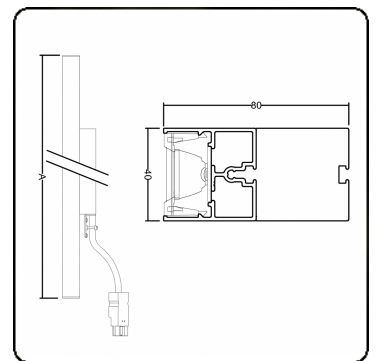

Photometric details

UGR	<19
CIE Fluxcode	98 100 100 99 84

Dimensions

A	1690 mm
---	---------

Remarks

Ceiling luminaire - Direct - LO 400mA - VDT louvre - RAL

ENERGY

A
 Verkrijgbaar op aanvraag.
B
 Disponible sur demande.
C
D
 Available on request.
E
F
 Auf Anfrage.
G