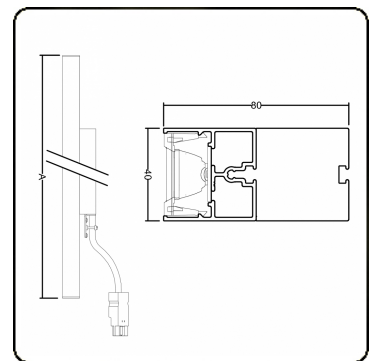

Photometric details

UGR	<19
CIE Fluxcode	98 100 100 99 84

Dimensions

A	1410 mm
---	---------

Remarks

Ceiling luminaire - Direct - LO 400mA - VDT louvre - RAL

ENERGY

A
 Verkrijgbaar op aanvraag.
B
 Disponible sur demande.
C
D
 Available on request.
E
F
 Auf Anfrage.
G