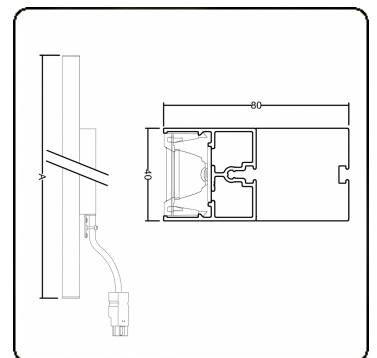

Lichttechnische Daten

UGR	<19
CIE Fluxcode	98 100 100 99 84

Abmessungen

A	1130 mm
---	---------

Bemerkungen

Deckenleuchte - Direkt - LO 400mA - BAP raster - RAL

ENERGY

Verrijgbaar op aanvraag.