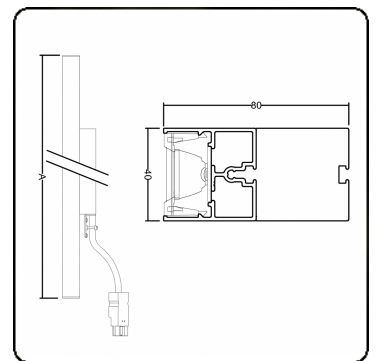

Photometric details

UGR	<19
CIE Fluxcode	98 100 100 99 84

Dimensions

A	1130 mm
---	---------

Remarks

Ceiling luminaire - Direct - LO 400mA - VDT louvre - RAL

ENERGY

Verrijgbaar op aanvraag.