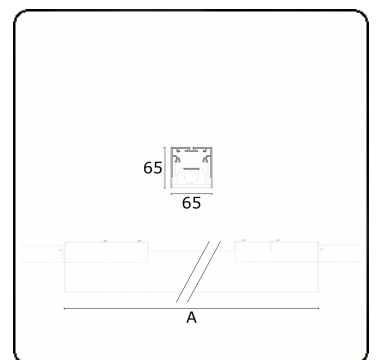

Lichttechnische gegevens

UGR	<19
CIE Fluxcode	80 99 100 100 76

Afmetingen

A	563 mm
---	--------

Opmerkingen

BAP raster - HO 325mA - RAL

ENERGY

Verrijgbaar op aanvraag.