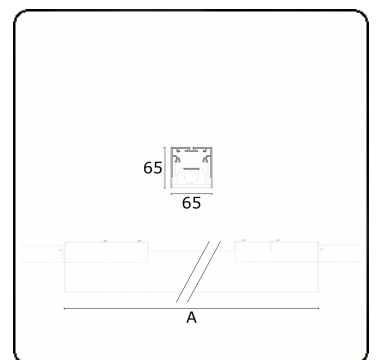

Lichttechnische gegevens

UGR	<19
CIE Fluxcode	80 99 100 100 76

Afmetingen

A	843 mm
---	--------

Opmerkingen

BAP raster - HO 325mA - RAL

ENERGY

Verrijgbaar op aanvraag.