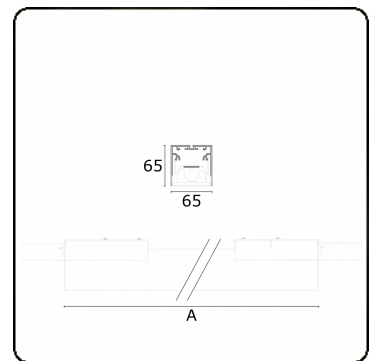

Photometric details

UGR	<19
CIE Fluxcode	80 99 100 100 76

Dimensions

A	843 mm
---	--------

Remarks

Recessed luminaire (trimless) - Direct - HO 150mA - BAP - ANO

ENERGY

Verrijgbaar op aanvraag.