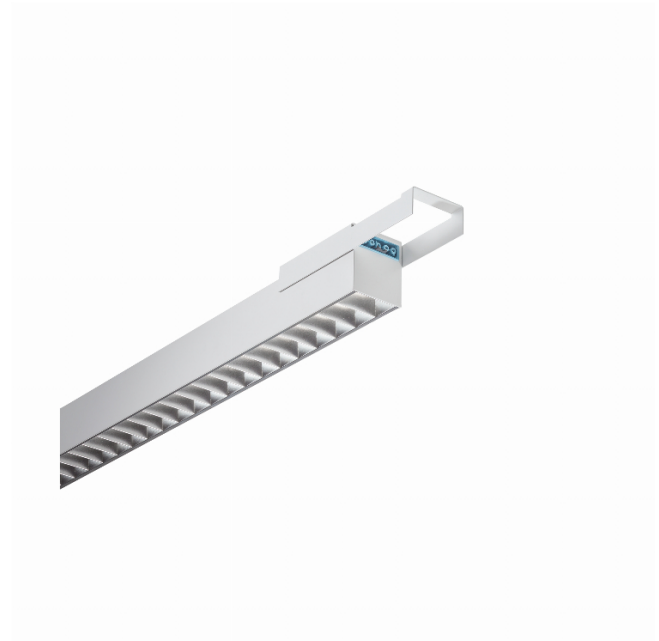

Rekta 65 EKP - BAP - HO 150mA - RAL
07.94720533-9999

Armatuurgegevens

Montage	Plafondinbouw
Lichtuittreding	Direct
Afscherming	BAP raster
Beschermingsgraad	IP 20
Behuizing	Aluminium
Afwerking	RAL kleur naar keuze
Keurmerken	CE, ISO 9001

Elektrische Gegevens

Veiligheidsklasse	I
Voeding	230V
Voorschakelapparaat	Stroomvoeding

Lampgegevens

Lamptype	LED 3000K
Wattage	3,2W
Bruto lichtstroom	1905
Armatuur vermogen	10,5W
Aantal	3
Levensduur LED module	L80/B10 > 72000h
Kleurtolerantie	MacAdam 3
CRI	>80

Lichttechnische gegevens

UGR	<19
CIE Fluxcode	80 99 100 100 76

Afmetingen

A	843 mm

Opmerkingen

BAP raster - HO 325mA - RAL

ENERGY

Verrijgbaar op aanvraag.

Disponible sur demande.

Available on request.

Auf Anfrage.

WXYZ
kWh/1000h

MULTILINE®

2019/2015