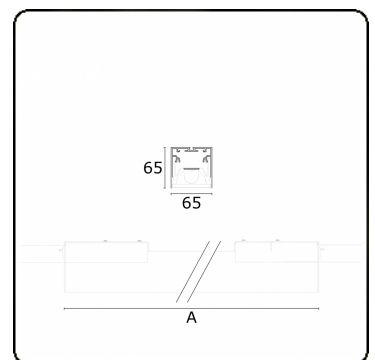

Rekta 65 EKP - BAP - HO 150mA - RAL
07.94720533-9999

Armatuurgegevens

Montage	Plafondinbouw
Lichtuittreding	Direct
Afscherming	BAP raster
Beschermingsgraad	IP 20
Behuizing	Aluminium
Afwerking	RAL kleur naar keuze
Keurmerken	CE, ISO 9001

Elektrische Gegevens

Veiligheidsklasse	I
Voeding	230V
Voorschakelapparaat	Stroomvoeding

Lampgegevens

Lamptype	LED 3000K
Wattage	3,2W
Bruto lichtstroom	1905
Armatuur vermogen	10,5W
Aantal	3
Levensduur LED module	L80/B10 > 72000h
Kleurtolerantie	MacAdam 3
CRI	>80

Lichttechnische gegevens

UGR	<19
CIE Fluxcode	80 99 100 100 76

Afmetingen

A	843 mm

Opmerkingen

BAP raster - HO 325mA - RAL

ENERGY

Verrijgbaar op aanvraag.

Disponible sur demande.

Available on request.

Auf Anfrage.

WXYZ
kWh/1000h

MULTILINE®

2019/2015