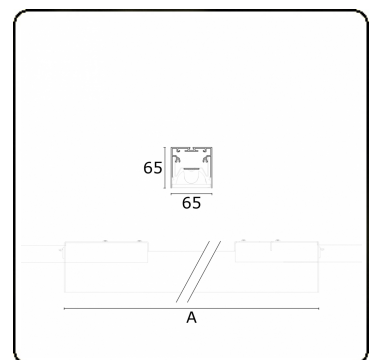

**Lichttechnische gegevens**

UGR	<19
CIE Fluxcode	80 99 100 100 76

**Afmetingen**

A	1123 mm
---	---------

**Opmerkingen**

BAP raster - HO 325mA - RAL

**ENERGY**

Verrijgbaar op aanvraag.