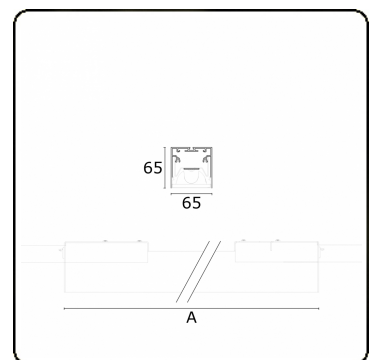

Lichttechnische Daten

UGR	<19
CIE Fluxcode	80 99 100 100 76

Abmessungen

A	1403 mm
---	---------

Bemerkungen

Einbauleuchte (randlos) - Direkt - HO 150mA - BAP - ANO

ENERGY

Verrijgbaar op aanvraag.