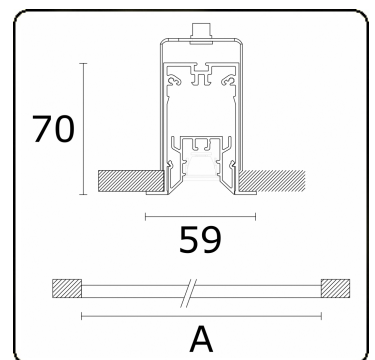

Lichttechnische Daten

UGR	<19
CIE Fluxcode	99 99 100 99 81

Abmessungen

A	2264 mm
---	---------

Bemerkungen

Decke

ENERGY

Verrijgbaar op aanvraag.