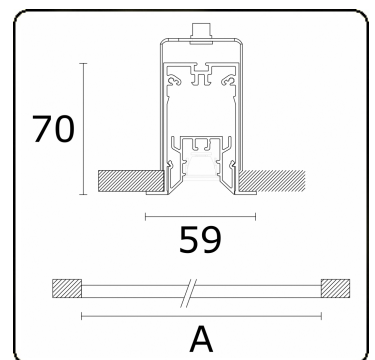

Lichttechnische gegevens

UGR	<19
CIE Fluxcode	99 99 100 99 81

Afmetingen

A	2264 mm
---	---------

Opmerkingen

Inbouwarmatuur (met rand) - Direct - 100mA - LRLB optiek - RAL

ENERGY

Verrijgbaar op aanvraag.