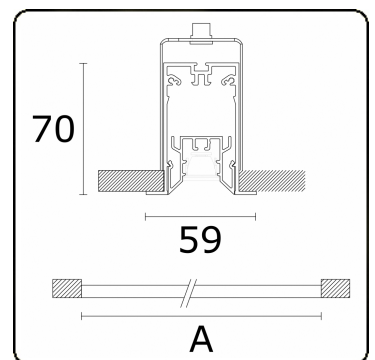

Lichttechnische Daten

UGR	<19
CIE Fluxcode	99 99 100 99 81

Abmessungen

A	1984 mm
---	---------

Bemerkungen

Decke

ENERGY

Verrijgbaar op aanvraag.