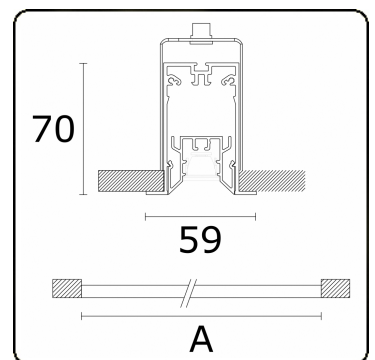

Caractéristiques photométriques

UGR	<19
Code flux CIE	99 99 100 99 81

Dimensions

A	1704 mm
---	---------

Remarques

Plafond

ENERGY

Verrijgbaar op aanvraag.