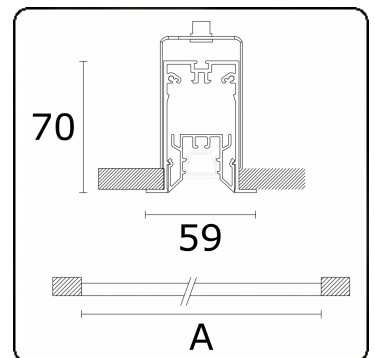

**Photometric details**

UGR	<19
CIE Fluxcode	99 99 100 99 81

**Dimensions**

A	1424 mm
---	---------

**Remarks**

Ceiling

**ENERGY**

Verrijgbaar op aanvraag.