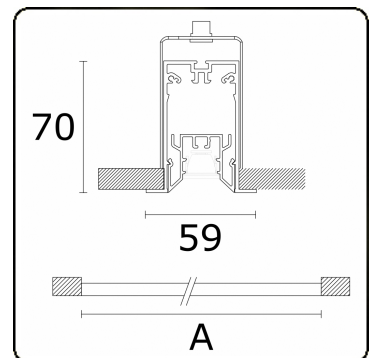

**Lichttechnische gegevens**

UGR	<19
CIE Fluxcode	99 99 100 99 81

**Afmetingen**

A	1424 mm
---	---------

**Opmerkingen**

Inbouwarmatuur (met rand) - Direct - 100mA - LRLB optiek - RAL

**ENERGY**

Verrijgbaar op aanvraag.