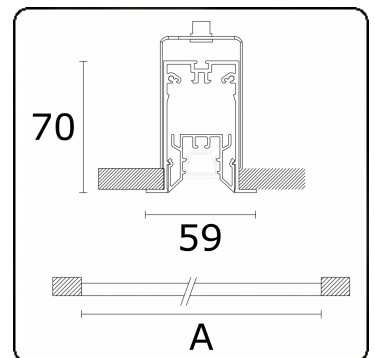

Photometric details

UGR	<19
CIE Fluxcode	99 99 100 99 81

Dimensions

A	1424 mm
---	---------

Remarks

Ceiling

ENERGY

Verrijgbaar op aanvraag.