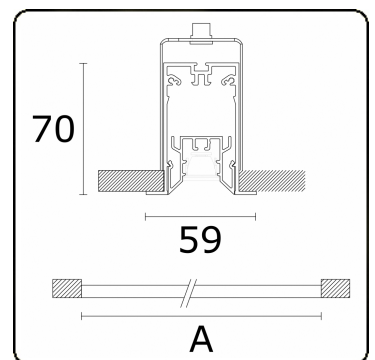

Lichttechnische Daten

UGR	<19
CIE Fluxcode	99 99 100 99 81

Abmessungen

A	1144 mm
---	---------

Bemerkungen

Decke

ENERGY

Verrijgbaar op aanvraag.