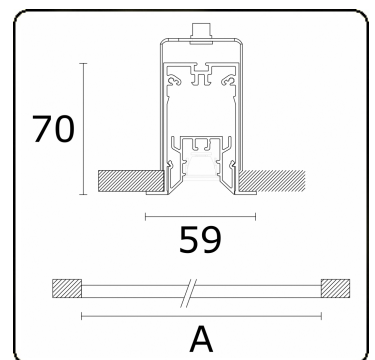

Lichttechnische gegevens

UGR	<19
CIE Fluxcode	99 99 100 99 81

Afmetingen

A	1144 mm
---	---------

Opmerkingen

Inbouwarmatuur (met rand) - Direct - 100mA - LRLB optiek - RAL

ENERGY

Verrijgbaar op aanvraag.