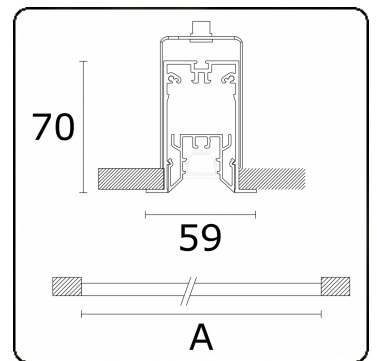

Lichttechnische Daten

UGR	<19
CIE Fluxcode	99 99 100 99 81

Abmessungen

A	2824 mm
---	---------

Bemerkungen

Decke

ENERGY

Verrijgbaar op aanvraag.