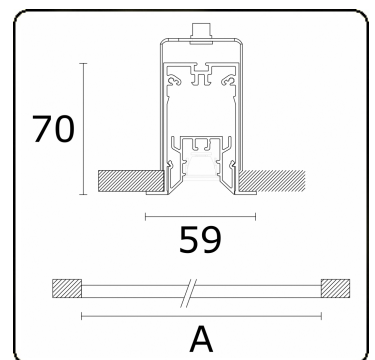

**Lichttechnische Daten**

UGR	<19
CIE Fluxcode	99 99 100 99 81

**Abmessungen**

A	2544 mm
---	---------

**Bemerkungen**

Decke

**ENERGY**

Verrijgbaar op aanvraag.