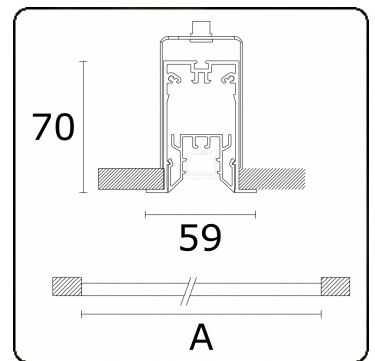

Photometric details

UGR	<19
CIE Fluxcode	99 99 100 99 81

Dimensions

A	2544 mm
---	---------

Remarks

Ceiling

ENERGY

Verrijgbaar op aanvraag.