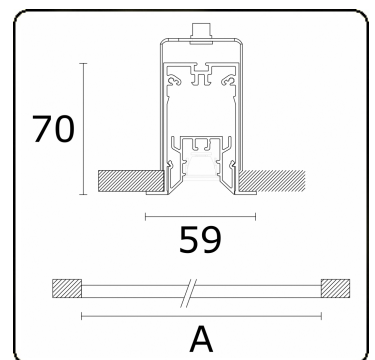

Lichttechnische Daten

UGR	<19
CIE Fluxcode	99 99 100 99 81

Abmessungen

A	2544 mm
---	---------

Bemerkungen

Decke

ENERGY

Verrijgbaar op aanvraag.