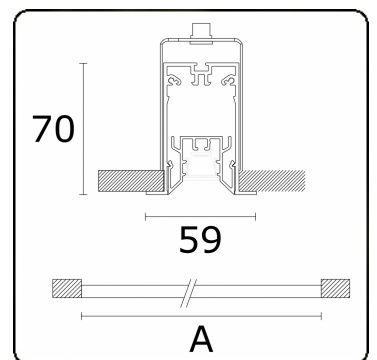

**Lichttechnische gegevens**

UGR	<19
CIE Fluxcode	99 99 100 99 81

**Afmetingen**

A	2264 mm
---	---------

**Opmerkingen**

Inbouwarmatuur (met rand) - Direct - 100mA - LRLB optiek - RAL

**ENERGY**

Verrijgbaar op aanvraag.