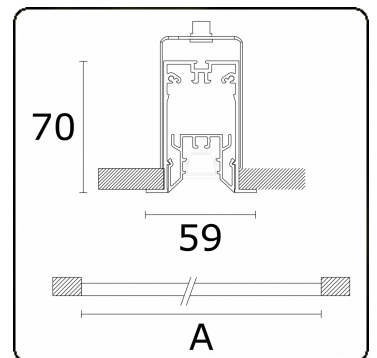

**Lichttechnische gegevens**

UGR	<19
CIE Fluxcode	99 99 100 99 81

**Afmetingen**

A	1984 mm
---	---------

**Opmerkingen**

Inbouwarmatuur (met rand) - Direct - 100mA - LRLB optiek - RAL

**ENERGY**

Verrijgbaar op aanvraag.