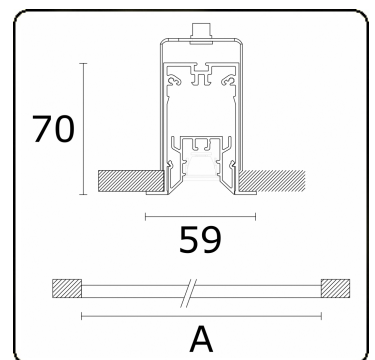

Lichttechnische Daten

UGR	<19
CIE Fluxcode	99 99 100 99 81

Abmessungen

A	1424 mm
---	---------

Bemerkungen

Decke

ENERGY

Verrijgbaar op aanvraag.