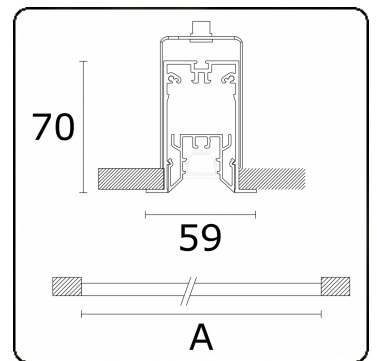

Lichttechnische gegevens

UGR	<19
CIE Fluxcode	99 99 100 99 81

Afmetingen

A	1144 mm
---	---------

Opmerkingen

Inbouwarmatuur (met rand) - Direct - 100mA - LRLB optiek - RAL

ENERGY

Verrijgbaar op aanvraag.