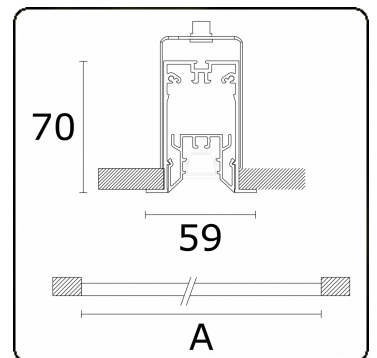

Lichttechnische gegevens

UGR	<19
CIE Fluxcode	99 99 100 99 81

Afmetingen

A	1144 mm
---	---------

Opmerkingen

Inbouwarmatuur (met rand) - Direct - 100mA - LRLB optiek - RAL

ENERGY

Verrijgbaar op aanvraag.