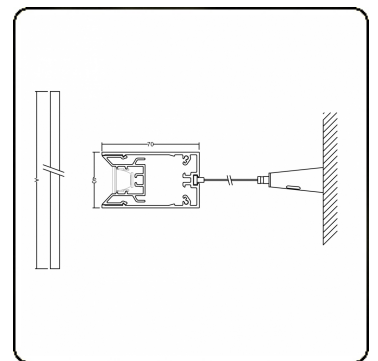

Lichttechnische Daten

UGR	<19
CIE Fluxcode	99 99 100 99 81

Abmessungen

A	2810 mm
---	---------

Bemerkungen

Decke

ENERGY

Verrijgbaar op aanvraag.