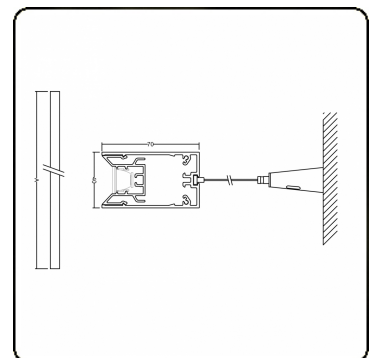

Lichttechnische gegevens

UGR	<19
CIE Fluxcode	99 99 100 99 81

Afmetingen

A	2810 mm
---	---------

Opmerkingen

Pendelarmatuur - Direct - 100mA - LRLB optiek - RAL

ENERGY

Verrijgbaar op aanvraag.