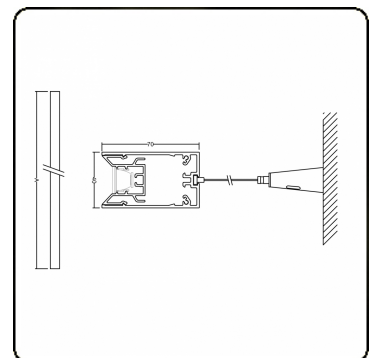

Lichttechnische gegevens

UGR	<19
CIE Fluxcode	99 99 100 99 81

Afmetingen

A	2250 mm
---	---------

Opmerkingen

Pendelarmatuur - Direct - 100mA - LRLB optiek - RAL

ENERGY

Verrijgbaar op aanvraag.